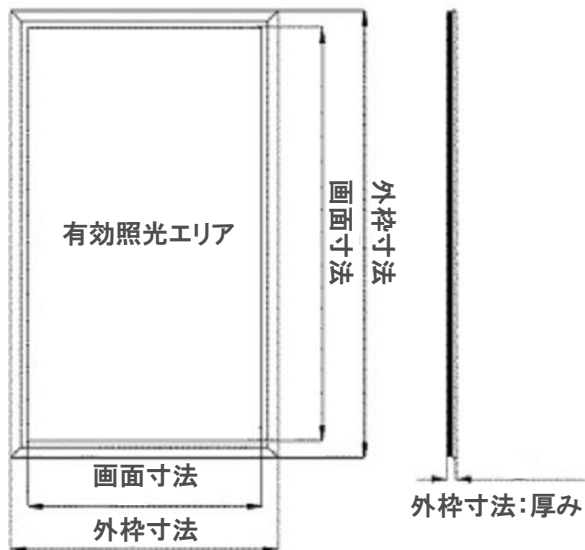

LEDライトボックス製品仕様【B2アルミフレーム】

●表面外観図

種類	サイズ	消費電力	重量	アダプター
アルミフレーム	B2 Normal	28W	8.0kg	24V

外枠寸法(mm)	画面寸法(mm)	ポスターサイズ(mm)	コードの長さ (本体コード+アダプターコード+接続ケーブル)
570 × 777 × 31	498 × 706	538 × 746	約1m × 3 計 約3m

種類	サイズ	消費電力	重量	アダプター
アルミフレーム	B2 Light	28W	3.9kg	12V

外枠寸法(mm)	画面寸法(mm)	ポスターサイズ(mm)	コードの長さ (本体コード+アダプターコード+接続ケーブル)
569 × 782 × 20	507 × 721	521 × 729	約1m × 3 計 約3m

種類	サイズ	消費電力	重量	アダプター
アルミフレーム	B2 Slim	38W	5.1kg	24V

外枠寸法(mm)	画面寸法(mm)	ポスターサイズ(mm)	コードの長さ (本体コード+アダプターコード+接続ケーブル)
560 × 793	500 × 705	530 × 717	約1m × 3 計 約3m

●裏面外観図