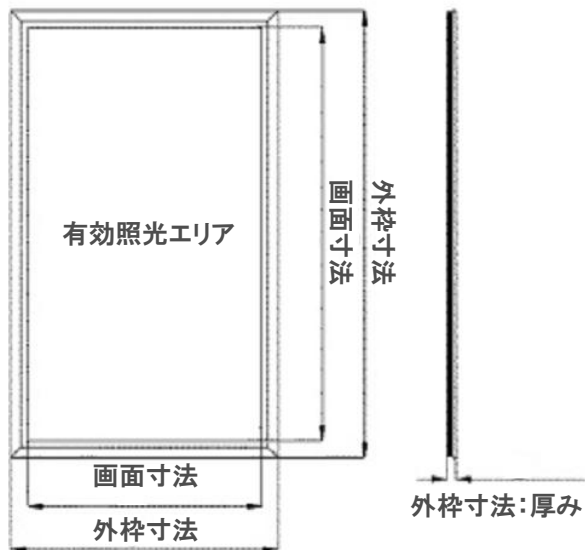

LEDライトボックス製品仕様【A0アルミフレーム】

●表面外観図

種類	サイズ	消費電力	重量	アダプター
アルミフレーム	A0 Normal	78W	18.3kg	24V

外枠寸法(mm)	画面寸法(mm)	ホスターサイズ(mm)	コードの長さ (本体コード+アダプターコード+接続ケーブル)
910×1258×31	841×1189	881×1229	約1m×3 計 約3m

●裏面外観図