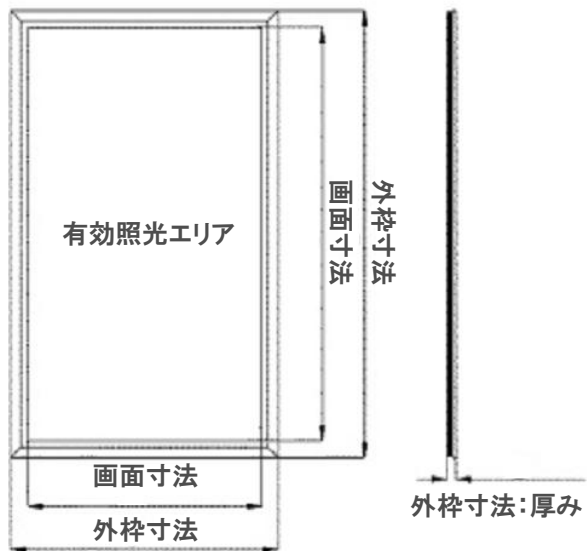

LEDライトボックス製品仕様【B1アルミフレーム】

●表面外観図

種類	サイズ	消費電力	重量	アダプター
アルミフレーム	B1 Thin	54W	12.5kg	24V

外枠寸法(mm)	画面寸法(mm)	ポスターサイズ [*] (mm)	コードの長さ (本体コード+アダプターコード+接続ケーブル)
752 × 1044 × 25	706 × 1000	732 × 1026	約1m × 3 計 約3m

種類	サイズ	消費電力	重量	アダプター
アルミフレーム	B1 Slim	52W	9.3kg	24V

外枠寸法(mm)	画面寸法(mm)	ポスターサイズ [*] (mm)	コードの長さ (本体コード+アダプターコード+接続ケーブル)
790 × 1080 × 20	720 × 1005	728 × 1030	約1m × 3 計 約3m

【Slim】 表面

●裏面外観図

開いた状態(カドは固定、開きません)

裏面