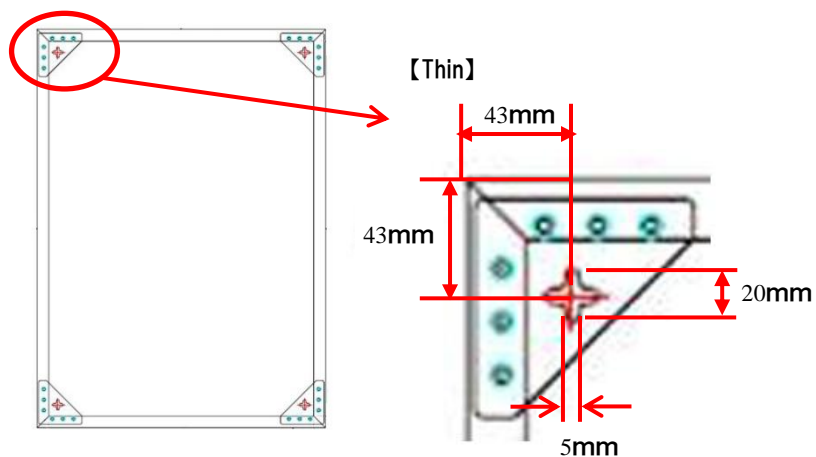

LEDライトボックス製品仕様【B1アルミフレーム】

●表面外観図

種類	サイズ	消費電力	重量	アダプター
アルミフレーム	B1 Thin	54W	12.5kg	24V

外枠寸法(mm)	画面寸法(mm)	ポスターサイズ [*] (mm)	コードの長さ (本体コード+アダプターコード+接続ケーブル)
752 × 1044 × 25	706 × 1000	732 × 1026	約1m × 3 計 約3m

種類	サイズ	消費電力	重量	アダプター
アルミフレーム	B1 Slim	52W	9.3kg	24V

外枠寸法(mm)	画面寸法(mm)	ポスターサイズ [*] (mm)	コードの長さ (本体コード+アダプターコード+接続ケーブル)
790 × 1080 × 20	720 × 1005	728 × 1030	約1m × 3 計 約3m

【Slim】 表面

●裏面外観図

開いた状態(カドは固定、開きません)

裏面