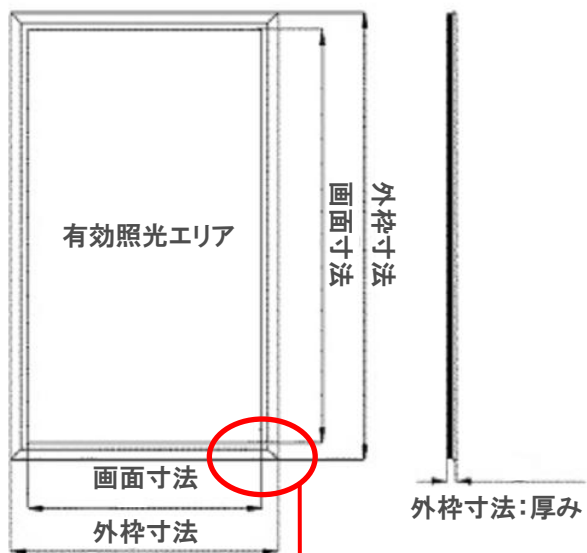

LEDライトボックス製品仕様【A4アクリル・クリスタル】

●外観図

種類	サイズ	消費電力	重量	アダプター
クリスタル	A4 Normal	3W	2.0kg	12V

外枠寸法(mm)	画面寸法(mm)	ホスターサイズ [※] (mm)	コードの長さ (本体コード+アダプターコード+接続ケーブル)
321×408×14	210×297	230×317	約1m×3 計 約3m

●ビス位置拡大図

ビスの長さ
 パネル表・・・ 10mm
 パネル裏・・・ 10mm