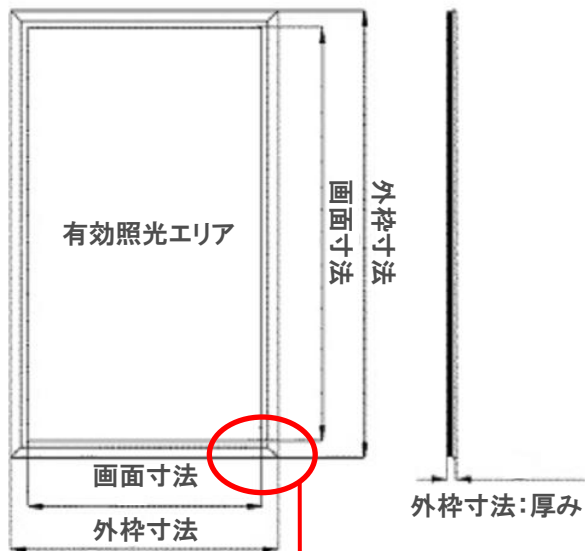

LEDライトボックス製品仕様【A1アクリル・クリスタル】

●外観図

種類	サイズ	消費電力	重量	アダプター
アクリル・クリスタル	A1 Normal	26W	11.0kg	12V
外枠寸法(mm)	画面寸法(mm)	ホスターサイズ [*] (mm)	コードの長さ (本体コード+アダプターコード+接続ケーブル)	
705×951×14	594×841	614×861	約1m×3 計 約3m	

種類	サイズ	消費電力	重量	アダプター
アクリル・クリスタル	A1 Light	22W	10.0kg	12V
外枠寸法(mm)	画面寸法(mm)	ホスターサイズ [*] (mm)	コードの長さ (本体コード+アダプターコード+接続ケーブル)	
740×970×11	594×841	614×861	約1m×3 計 約3m	

種類	サイズ	消費電力	重量	アダプター
アクリル・クリスタル	A1 Slim	30W	9.4kg	12V
外枠寸法(mm)	画面寸法(mm)	ホスターサイズ [*] (mm)	コードの長さ (本体コード+アダプターコード+接続ケーブル)	
702×950×10	574×821	594×841	約1m×3 計 約3m	

●ビス位置拡大図

【Normal】

ビスの長さ
パネル表・・・10mm
パネル裏・・・10mm

【Light】

ビスの長さ
パネル表・・・10mm
パネル裏・・・25mm

【Slim】

ビスの長さ
パネル表・・・6mm
パネル裏・・・25mm