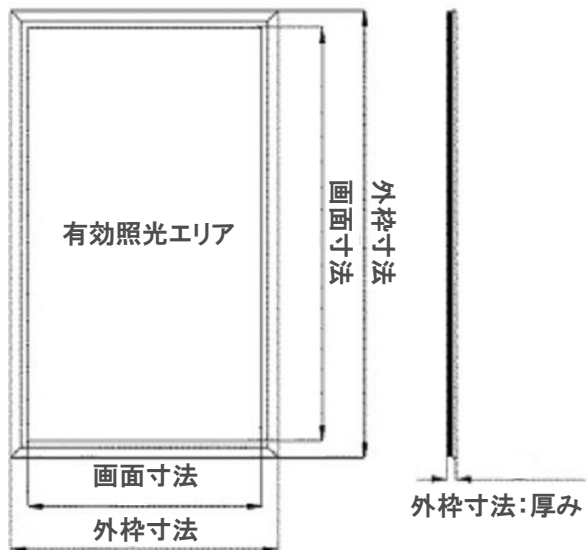

LEDライトボックス製品仕様【A2アルミフレーム】

●表面外観図

種類	サイズ	消費電力	重量	アダプター
アルミフレーム	A2 Normal	24W	5.5kg	24V

外枠寸法(mm)	画面寸法(mm)	ホースターサイズ(mm)	コードの長さ (本体コード+アダプターコード+接続ケーブル)
490 × 664 × 31	420 × 594	460 × 634	約1m × 3 計 約3m

種類	サイズ	消費電力	重量	アダプター
アルミフレーム	A2 Thin	24W	5.0kg	24V

外枠寸法(mm)	画面寸法(mm)	ホースターサイズ(mm)	コードの長さ (本体コード+アダプターコード+接続ケーブル)
464 × 637 × 26	420 × 594	446 × 620	約1m × 3 計 約3m

●裏面外観図

【Normal】

【Thin】