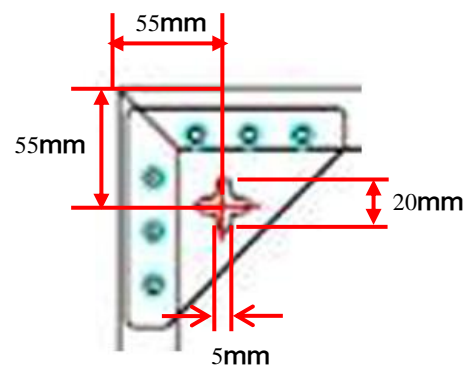

LEDライトボックス製品仕様【A2アルミフレーム】

●表面外観図

種類	サイズ	消費電力	重量	アダプター
アルミフレーム	A2 Normal	24W	5.5kg	24V

外枠寸法(mm)	画面寸法(mm)	ホースターサイズ(mm)	コードの長さ (本体コード+アダプターコード+接続ケーブル)
490 × 664 × 31	420 × 594	460 × 634	約1m × 3 計 約3m

種類	サイズ	消費電力	重量	アダプター
アルミフレーム	A2 Thin	24W	5.0kg	24V

外枠寸法(mm)	画面寸法(mm)	ホースターサイズ(mm)	コードの長さ (本体コード+アダプターコード+接続ケーブル)
464 × 637 × 26	420 × 594	446 × 620	約1m × 3 計 約3m

●裏面外観図

【Normal】

【Thin】