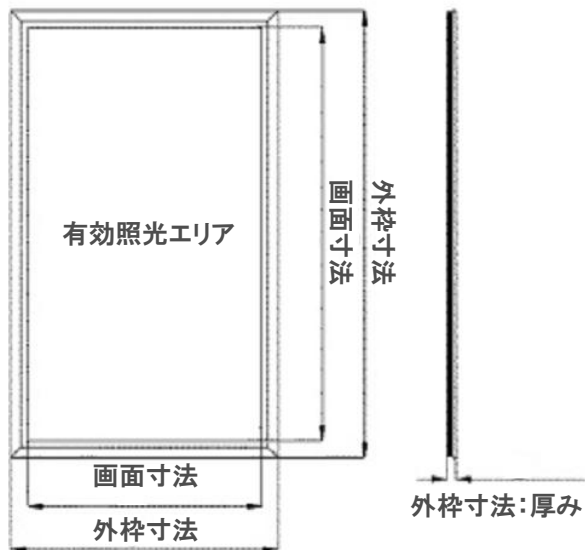

LEDライトボックス製品仕様【A1アルミフレーム】

●表面外観図

種類	サイズ	消費電力	重量	アダプター
アルミフレーム	A1 Thin	42W	9.0kg	24V

外枠寸法(mm)	画面寸法(mm)	ホスターサイズ(mm)	コードの長さ (本体コード+アダプターコード+接続ケーブル)
638 × 883 × 25	594 × 841	620 × 867	約1m × 3 計 約3m

●裏面外観図